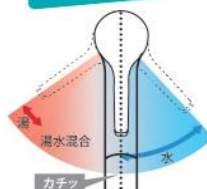

びっくリーン技術②
「汚れツルリン」

約1200℃で焼き上げた、ナノレベル
になめらかな陶器表面だから、汚
れがツルっと落ちてずっときれい

びっくリーン技術③
「おそうじ超ラク」

凹凸をそぎ落としたカタチで、
便器フチ裏もないからサッとひと
ふき、お手入れかんたん

ウォッシュレット交換で手軽に
リフレッシュ!

ウォッシュレットアプリコット ウォッシュレット SB

洗面所

使いやすさにこだわった
機能が満載!

限られた広さや間取りでも
有効に活用できる!
洗面化粧台
オクターブスリム

ココがスゴイ!

スリムカウンター
奥行きわずか430mmのスリムな
カウンターに、
ゆったり使える
形状のボウルが
一体化。

すべり台ボウル
泡や髪が
スイスイ流れて
お手入れラクラク。

シンプル水栓
汚れにくく、お掃除
がしやすい。

水栓
金具

用途で選べる充実の
品揃え

水とお湯をしっかりと使い分け!
エコシングル水栓

キッチン・
洗面用に!

ココがスゴイ!

レバー中央まで水が出るので、
余分なお湯を使わず、エネル
ギーの無駄を省けます!

ココがスゴイ!

「たっぷりのやさしい浴び心地」のエアイン
シャワー、新開発の大粒のスイングする
水玉で「適度な刺激感のある浴び心地」を
実現したコンフォートウエーブシャワーで
節水。

節水と心地よさを両立!
コンフォートウエーブシャワー

浴室に!

※1 「レストルームカタログ 2022.12」P13※除菌・分解・漂白効果は実使用の実証結果ではありません。
※「ウォッシュレット」「エコシングル」「エアイン」はTOTO株式会社の登録商標です。