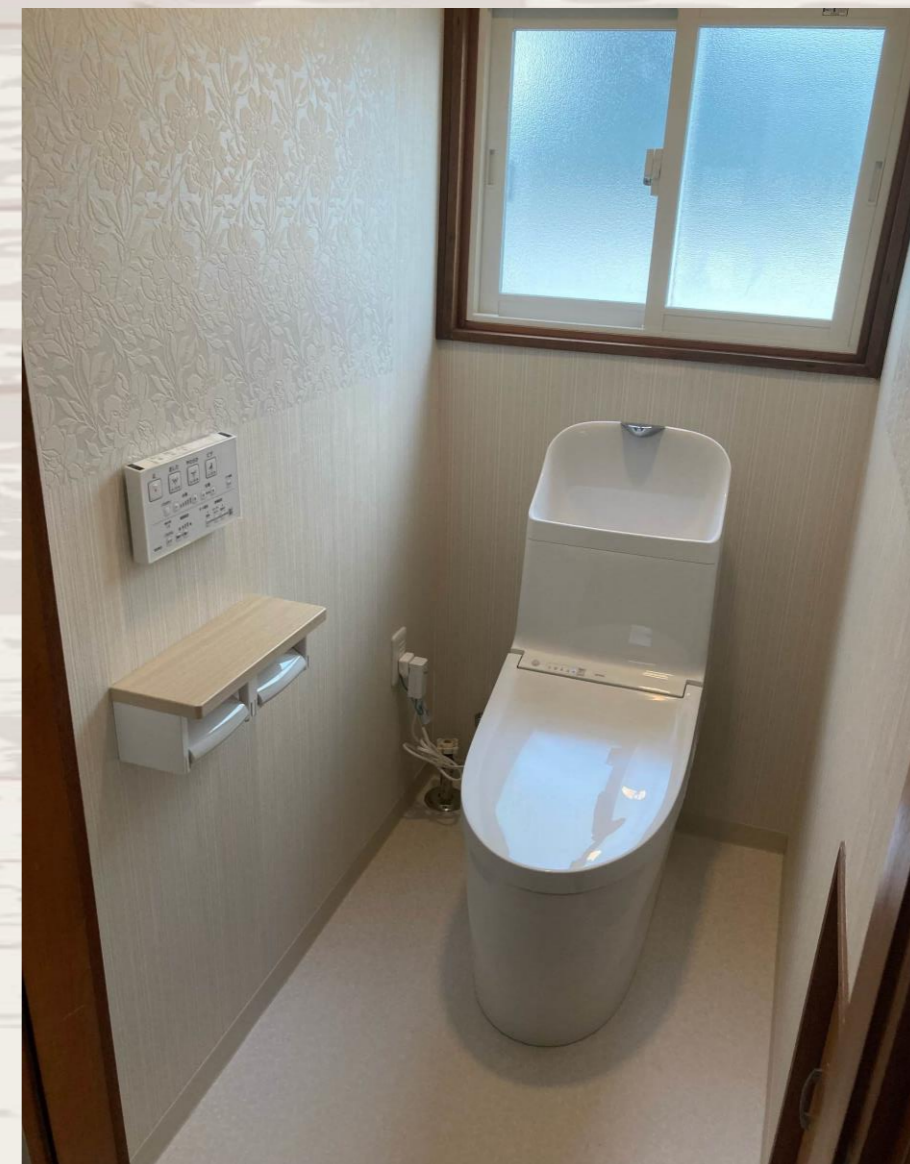

快適！素敵に！トイレをリフォームしてみませんか？

施工前

今回のリフォーム内容

- 便器取替
- トイレ内断熱改修
- クロス貼替
(一部アクセントクロス)
- クッションフロア貼替
など…

施工後

一部、
アクセントクロスも
取り入れています

明るく、
清潔感のある空間に
仕上がりました！

お見積無料です！