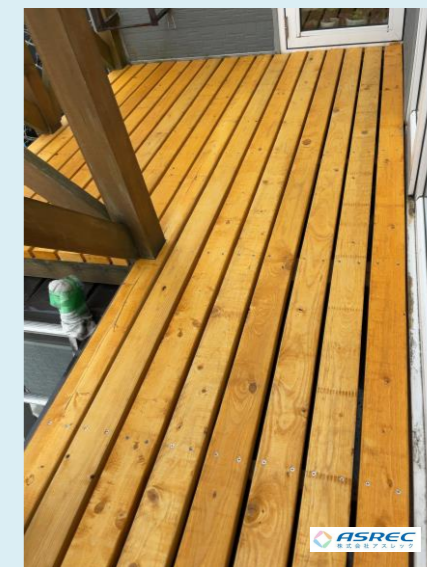

before

after

レンジフード  
交換工事

床暖パネル・  
フローリング工事

ウッドデッキ  
改修工事

お見積無料です!

フリーダイヤルはこちら  
0120-110-525

株式会社 アスレック