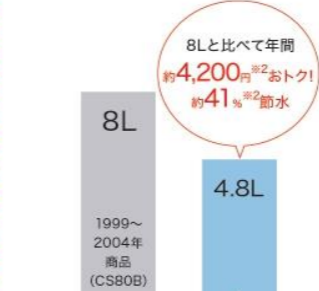

クレジットカード決済をご利用予定のお客様は
お見積りご依頼時にお知らせいただけますと幸いです。

水まわりのリモデルで、毎日をもっと快適に！

TOTOの超節水トイレなら、お掃除もラクラク！

トイレのきれいが長持ちする
「きれい除菌水※1」とお掃除を
簡単にするラクラク設計。

4.8L洗浄で普段通りに使っても
大幅に節水。

TOTO 便器のきれいが長続きする 超節水タンクレストイレ

ネオレスト RHW+
レストルームドレッサープレミアムシリーズ
メーカーセット希望小売価格 ¥1,078,660 (税込)