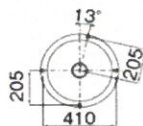

LEDH81179W-LD

昼白色

5年保証

~8畳

e2 21,000円(税抜)◎

- ●LED(昼白色)
- ●径φ500 高98 質量:1.8kg
- ●アクリル(乳白・クリーンエース)

- ○光源寿命40000時間
- ○固有エネルギー消費効率:92.6lm/W (3,800lm・41.0W)
- ○昼白色(5000K) ○Ra85

●リモコン(同梱):FRC-203T

- ●リモコン機能 (連続調光・明るさ(約10%~100%)、LED常夜灯6段階調光)

- ●壁スイッチ(全光→シーン→LED常夜灯)
- ◆必ず壁スイッチのあるお部屋でお使いください。*1
- ◆2017年7月末在庫限り品 後継品:LEDH81379W-LD

アダプター方式

ターン方式

連続調光

スぺーサー(別売) 使用時、傾斜天井 45度まで対応可

プルスイッチレス