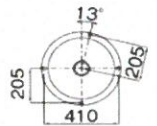

LEDH80179W-LD

昼白色

5年保証

~6畳

e2 17,500円(税抜)◎

- ●LED(昼白色)
- ●径φ500 高98 質量:1.8kg
- ●アクリル(乳白・クリーンエース)

- ○光源寿命40000時間
- ○固有エネルギー消費効率:100.0lm/W (3,200lm・32.0W)
- ○昼白色(5000K) ○Ra85

●リモコン(同梱):FRC-203T

- ●リモコン機能 (連続調光・明るさ(約10%~100%)、LED常夜灯6段階調光)

- ●壁スイッチ(全光→シーン→LED常夜灯)
- ◆必ず壁スイッチのあるお部屋でお使いください。*1
- ◆2017年7月末在庫限り品 後継品:LEDH80379W-LD

アダプター方式

ターン方式

連続調光

スぺーサー(別売) 使用時、傾斜天井 45度まで対応可

プルスイッチレス